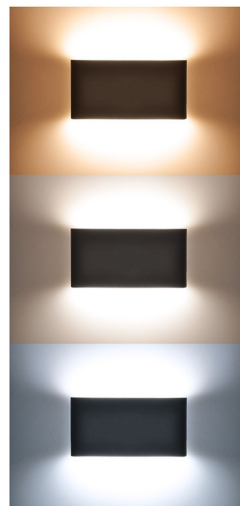

## PRODUKTOVÝ LIST

WO800-B

### LED venkovní nástěnné osvětlení Modena, 12W, 680lm, 120°, černá

- designové LED osvětlení Modena s volitelnou teplotou světla
- světlo disponuje zabudovaným přepínačem, pomocí kterého je možné předem nastavit teplotu chromatičnosti (světla) od teplé po studenou bílou
- světlo je vhodné pro instalaci na venkovní stěny stejně tak i do interiérů
- spotřeba: 12W
- světelný tok: 680lm
- volitelná teplota chromatičnosti: 3000/4000/6000K (teplá, neutrální, studená bílá)
- životnost LED: 30.000 hodin
- úhel svícení: 120°
- užitečný světelný tok v úhlu 120°: 680lm
- index podání barev Ra: >80
- materiál: hliník
- krytí: IP54 (chráněno proti stříkající vodě)
- napětí: 175-265V AC
- provozní teplota: -20°C až 50°C
- rozměry: 175 x 90 x 29 mm
- barva: černá
- energetická třída: G